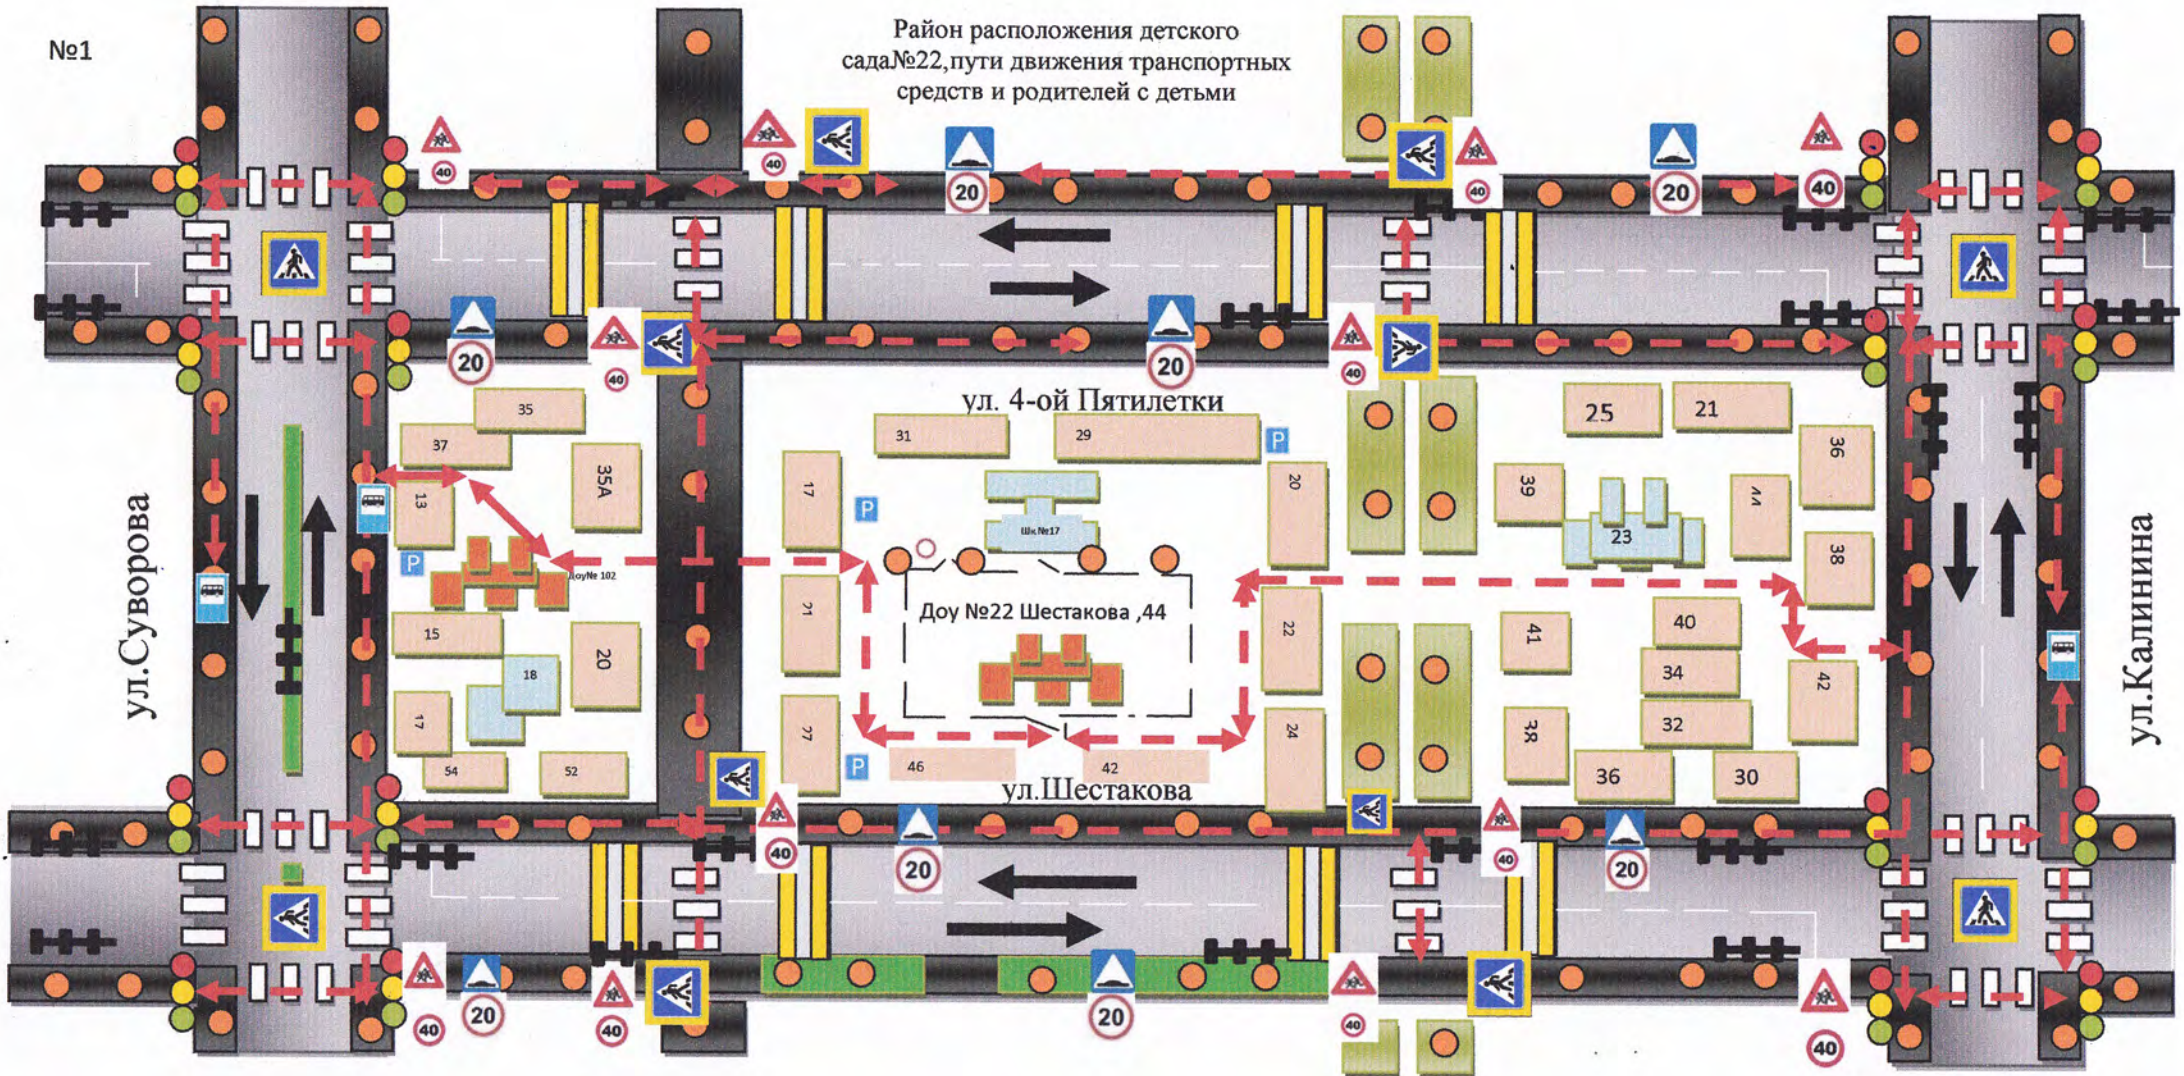

№1

Район расположения детского сада №22, пути движения транспортных средств и родителей с детьми

- |  |                      |  |                                    |  |   |  |  |
|--|----------------------|--|------------------------------------|--|---|--|--|
|  | Светофор             |  | 5.19.1 Пешеходный переход          |  | Бульвар Парижской Коммуны                 |  | Искусственное освещение                |
|  | Жилая застройка      |  | 1.23 Дети                          |  | Тротуар                                   |  | Направление движения потока            |
|  | Ограничение скорости |  | 3.2 Движение запрещено             |  | Проезжая часть                            |  | Искусственная неровность               |
|  | Ограничение скорости |  | 1.17 Искусственная неровность      |  | Пешеходное ограждение                     |  | Ограждение образовательного учреждения |
|  | Парковка             |  | Остановка общественного транспорта |  | Рекомендуемое движение родителей с детьми |  |  |